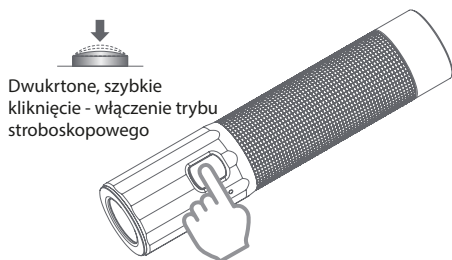

SPOSÓB UŻYTKOWANIA

1. Włączanie/wyłączanie długie naciśnięcie przełącznik 0.5S, włącz/wyłącz latarkę

2. Przełączanie trybów
Gdy latarka jest włączona, dotknij przełącznika, aby zmienić tryb świecenia: Średni-Wysoki-Niski

3. Tryb stroboskopowy
Gdy latarka jest włączona, kliknij dwukrotnie na przełącznik aby wejść w tryb stroboskopowy

4. Stan baterii
Gdy latarka jest wyłączona, dotknij przełącznika, aby pokazać pozostałą moc