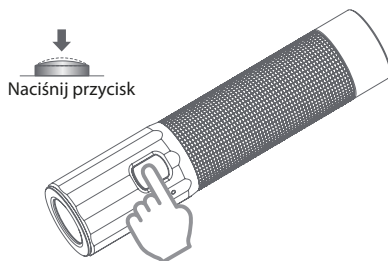

PARAMETRY PRODUKTU

Zmierzone parametry fotoelektryczne	Średni	Wysoki	Niski	Stoboskop
 Jasność	300lm	1200lm	20lm	-
 Czas pracy	9h	4.5h	100h	-
 Odległość wiązki	90m	190m	25m	-
 Wodoodporność	IPX4			
 Odporność na uderzenia	1m			
Specyfikacja	29m(Head dia.)× 27.5mm(Body dia.)× 126.5mm(Length)			
Waga	164g±5g (z baterią)			
Materiał	6061-T6 Aluminium			
Ładowanie Typu-C	Typu-C , 5V $\overleftarrow{\text{---}}$ 2A, Czas ładowania : \approx 3.5 h USB-A rozładowanie, 5V 8A, Pojemność akumulatora 2400mAh			
Bateria	21700×1 (4500mAh 3.6V 16.2Wh)			

SPOSÓB UŻYTKOWANIA

1. Włączanie/wyłączanie długie naciśnięcie przełącznik 0.5S, włącz/wyłącz latarkę

2. Przełączanie trybów
Gdy latarka jest włączona, dotknij przełącznika, aby zmienić tryb świecenia: Średni-Wysoki-Niski