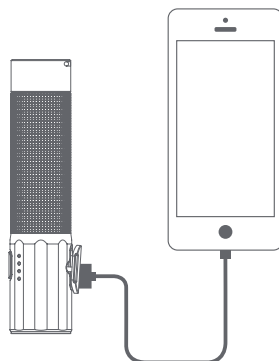

6. Ładowanie awaryjne dla innych urządzeń
Rożładowanie USB-A, 5V $\overline{\text{---}}$ 1.8A,
Pojemność baterii 2400mAh