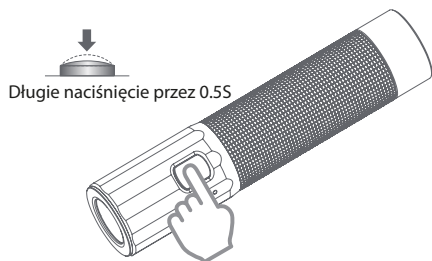

SPOSÓB UŻYTKOWANIA

1. Włączanie/wyłączanie długie naciśnięcie przełącznik 0.5S, włącz/wyłącz latarkę