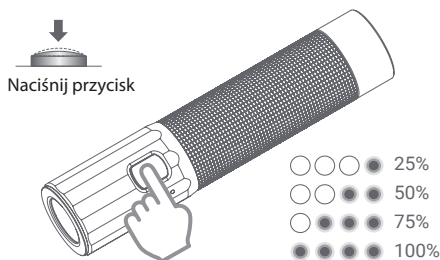

SPOSÓB UŻYTKOWANIA

1. Włączanie/wyłączanie długie naciśnięcie przełącznik 0.5S, włącz/wyłącz latarkę

2. Przełączanie trybów
Gdy latarka jest włączona, dotknij przełącznika, aby zmienić tryb świecenia: Średni-Wysoki-Niski

3. Tryb stroboskopowy
Gdy latarka jest włączona, kliknij dwukrotnie na przełącznik aby wejść w tryb stroboskopowy

4. Stan baterii
Gdy latarka jest wyłączona, dotknij przełącznika, aby pokazać pozostałą moc