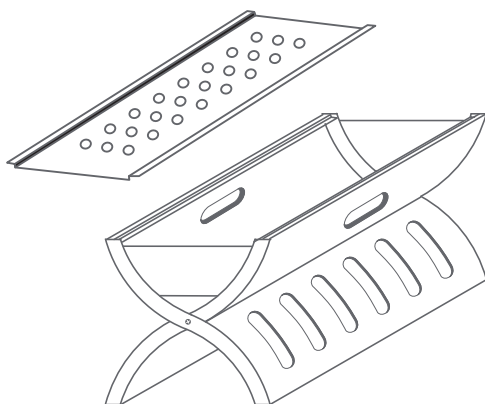

NexTool

Grill składany Nextool Wild Fun NE20183

Instrukcja obsługi

1. Przenośny grill zewnętrzny, który może zaspokoić potrzeby rodziny w zakresie grillowania.
2. Składany produkt łatwy do przenoszenia.

Opis produktu

Siatka druciana do grilla

Półka na węgiel drzewny

Grill

Specyfikacja

Wymiary: 400x295x305mm

Waga: 2600g + 100g

Główny materiał:

Grill - Płyta żelazna walcowana na zimno

Siatka do grilla - stal nierdzewna

1. Ustaw grill.

2. Włóż półkę na węgiel drzewny do grilla.

3. Rozpal węgiel drzewny.

4. Umieść siatkę do grillowania na grillu.

5. Gotowe do grillowania

Konserwacja

1. Po użyciu należy wyczyścić produkt na czas i wysuszyć przed przechowywaniem.
2. W razie potrzeby nałóż smar, aby zapewnić płynne użytkowanie i zapobiec rdzewieniu.
3. Produkt jest przeznaczony do normalnych czynności, należy unikać niepotrzebnych przeciążeń lub gwałtownych testów, które mogą spowodować uszkodzenie lub deformację.