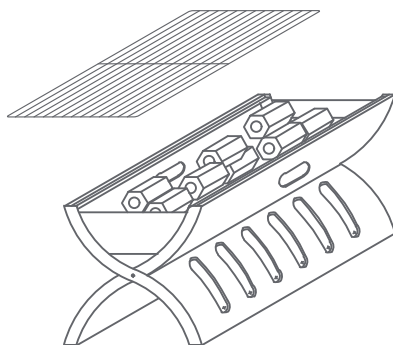

Siatka druciana do grilla

Półka na węgiel drzewny

Grill

Specyfikacja

Wymiary: 400x295x305mm

Waga: 2600g + 100g

Główny materiał:

Grill - Płyta żelazna walcowana na zimno

Siatka do grilla - stal nierdzewna

1. Ustaw grill.

2. Włóż półkę na węgiel drzewny do grilla.

3. Rozpal węgiel drzewny.

4. Umieść siatkę do grillowania na grillu.

5. Gotowe do grillowania

Konserwacja

1. Po użyciu należy wyczyścić produkt na czas i wysuszyć przed przechowywaniem.
2. W razie potrzeby nałóż smar, aby zapewnić płynne użytkowanie i zapobiec rdzewieniu.
3. Produkt jest przeznaczony do normalnych czynności, należy unikać niepotrzebnych przeciążeń lub gwałtownych testów, które mogą spowodować uszkodzenie lub deformację.