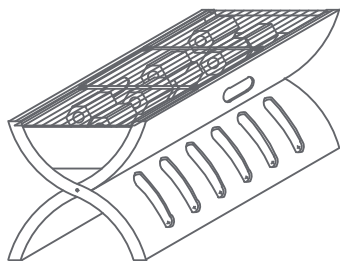

Siatka druciana do grilla

Półka na węgiel drzewny

Grill

Specyfikacja

Wymiary: 400x295x305mm

Waga: 2600g + 100g

Główny materiał:

Grill - Płyta żelazna walcowana na zimno

Siatka do grilla - stal nierdzewna

1. Ustaw grill.

2. Włóż półkę na węgiel drzewny do grilla.

3. Rozpal węgiel drzewny.

4. Umieść siatkę do grillowania na grillu.

5. Gotowe do grillowania

Konserwacja

1. Po użyciu należy wyczyścić produkt na czas i wysuszyć przed przechowywaniem.
2. W razie potrzeby nałóż smar, aby zapewnić płynne użytkowanie i zapobiec rdzewieniu.
3. Produkt jest przeznaczony do normalnych czynności, należy unikać niepotrzebnych przeciążeń lub gwałtownych testów, które mogą spowodować uszkodzenie lub deformację.