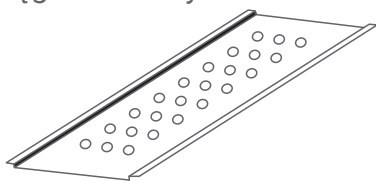

NexTool

Grill składany Nextool Wild Fun NE20183

Instrukcja obsługi

1. Przenośny grill zewnętrzny, który może zaspokoić potrzeby rodziny w zakresie grillowania.
2. Składany produkt łatwy do przenoszenia.

Opis produktu

Siatka druciana do grilla

Półka na węgiel drzewny

Grill

Specyfikacja

Wymiary: 400x295x305mm

Waga: 2600g + 100g

Główny materiał:

Grill - Płyta żelazna walcowana na zimno

Siatka do grilla - stal nierdzewna

1. Ustaw grill.

2. Włóż półkę na węgiel drzewny do grilla.

3. Rozpal węgiel drzewny.

4. Umieść siatkę do grillowania na grillu.

5. Gotowe do grillowania

Konserwacja

1. Po użyciu należy wyczyścić produkt na czas i wysuszyć przed przechowywaniem.
2. W razie potrzeby nałóż smar, aby zapewnić płynne użytkowanie i zapobiec rdzewieniu.
3. Produkt jest przeznaczony do normalnych czynności, należy unikać niepotrzebnych przeciążeń lub gwałtownych testów, które mogą spowodować uszkodzenie lub deformację.